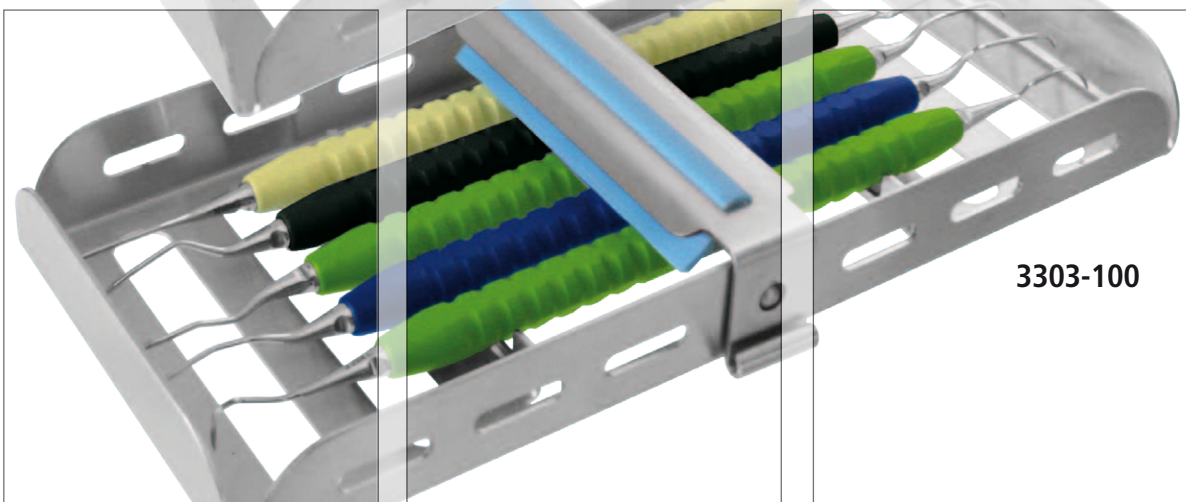

UpDate!

1896 **SCHWERT**
SWORD SYNONYM FÜR QUALITÄT & VERTRAUEN
SYNONYM FOR QUALITY & TRUST

Prophylaxe Sets

Gracey // M5 // Universal Küretten

SCHWERT
SWORD · ESPADA
EPEE · SPADA

3301-100

3301-100M5

3303-100

UpDate!

Prophylaxe Sets

Gracey // M5 // Universal Küretten

	Artikelbezeichnung	Bestellmenge
	3301-100 Prophylaxe Set Gracey, bestehend aus: Gracey 5/6, 7/8, 11/12, 13/14, Scaler 204S und Waschkorb	[]
	3301-05 Spezial Kürette GRA 5/6, gewinkelt, gelb	[]
	3301-07 Spezial Kürette GRA 7/8, gewinkelt, grau	[]
	3301-11 Spezial Kürette GRA 11/12, doppelt gewinkelt, violett	[]
	3301-13 Spezial Kürette GRA 13/14, doppelt gewinkelt, blau	[]
	3305-04S Scaler 204S, grün	[]
	3301-100M5 Prophylaxe Set Gracey M5, bestehend aus: Gracey 5/6M5, 7/8M5, 11/12M5, 13/14M5, Scaler 204S und Waschkorb	[]
	3301-01M5 S Spezial Kürette GRA 5/6 M5, gewinkelt, deep scaling, gelb	[]
	3301-07M5 Spezial Kürette GRA 7/8 M5, gewinkelt, deep scaling, grau	[]
	3301-11M5 Spezial Kürette GRA 11/12 M5, doppelt gewinkelt, deep scaling, violett	[]
	3301-13M5 Spezial Kürette GRA 13/14 M5, doppelt gewinkelt, deep scaling, blau	[]
	3305-04S Scaler 204S, grün	[]
	3303-100 Prophylaxe Set Universal, bestehend aus: Universal Küretten Langer 1/2, 3/4, 5/6, M23, Scaler 204S und Waschkorb	[]
	3303-01 Universal Kürette L1/2 Langer, schwarz	[]
	3303-03 Universal Kürette L3/4 Langer, grün	[]
	3303-05 Universal Kürette L5/6 Langer, gelb	[]
	3302-23 Universal Kürette M23, stumpfe Arbeitsen- den für Supra Gingival Calculus, blau	[]
	3305-04S Scaler 204S, grün	[]