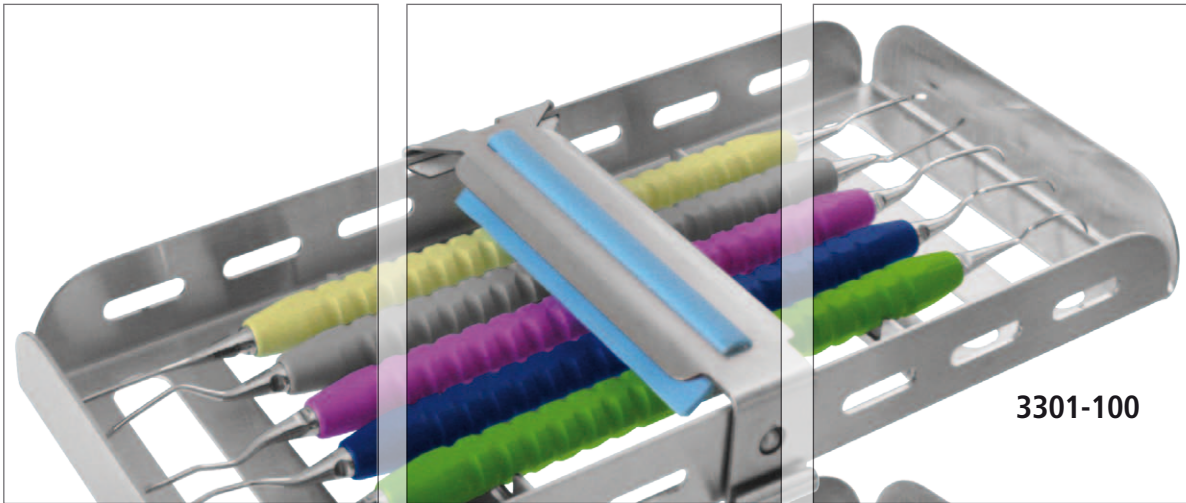

UpDate!

1896 **SCHWERT**
SWORD SYNONYM FÜR QUALITÄT & VERTRAUEN
SYNONYM FOR QUALITY & TRUST

Prophylaxe Sets

Gracey // M5 // Universal Küretten

SCHWERT
SWORD · ESPADA
EPEE · SPADA

3301-100

3301-100M5

3303-100

UpDate!

Prophylaxe Sets

Gracey // M5 // Universal Küretten

	Artikelbezeichnung	Bestellmenge
	3301-100 Prophylaxe Set Gracey, bestehend aus: Gracey 5/6, 7/8, 11/12, 13/14, Scaler 204S und Waschkorb	[]
	3301-05 Spezial Kürette GRA 5/6, gewinkelt, gelb	[]
	3301-07 Spezial Kürette GRA 7/8, gewinkelt, grau	[]
	3301-11 Spezial Kürette GRA 11/12, doppelt gewinkelt, violett	[]
	3301-13 Spezial Kürette GRA 13/14, doppelt gewinkelt, blau	[]
	3305-04S Scaler 204S, grün	[]
	3301-100M5 Prophylaxe Set Gracey M5, bestehend aus: Gracey 5/6M5, 7/8M5, 11/12M5, 13/14M5, Scaler 204S und Waschkorb	[]
	3301-01M5 S Spezial Kürette GRA 5/6 M5, gewinkelt, deep scaling, gelb	[]
	3301-07M5 Spezial Kürette GRA 7/8 M5, gewinkelt, deep scaling, grau	[]
	3301-11M5 Spezial Kürette GRA 11/12 M5, doppelt gewinkelt, deep scaling, violett	[]
	3301-13M5 Spezial Kürette GRA 13/14 M5, doppelt gewinkelt, deep scaling, blau	[]
	3305-04S Scaler 204S, grün	[]
	3303-100 Prophylaxe Set Universal, bestehend aus: Universal Küretten Langer 1/2, 3/4, 5/6, M23, Scaler 204S und Waschkorb	[]
	3303-01 Universal Kürette L1/2 Langer, schwarz	[]
	3303-03 Universal Kürette L3/4 Langer, grün	[]
	3303-05 Universal Kürette L5/6 Langer, gelb	[]
	3302-23 Universal Kürette M23, stumpfe Arbeitsen- den für Supra Gingival Calculus, blau	[]
	3305-04S Scaler 204S, grün	[]