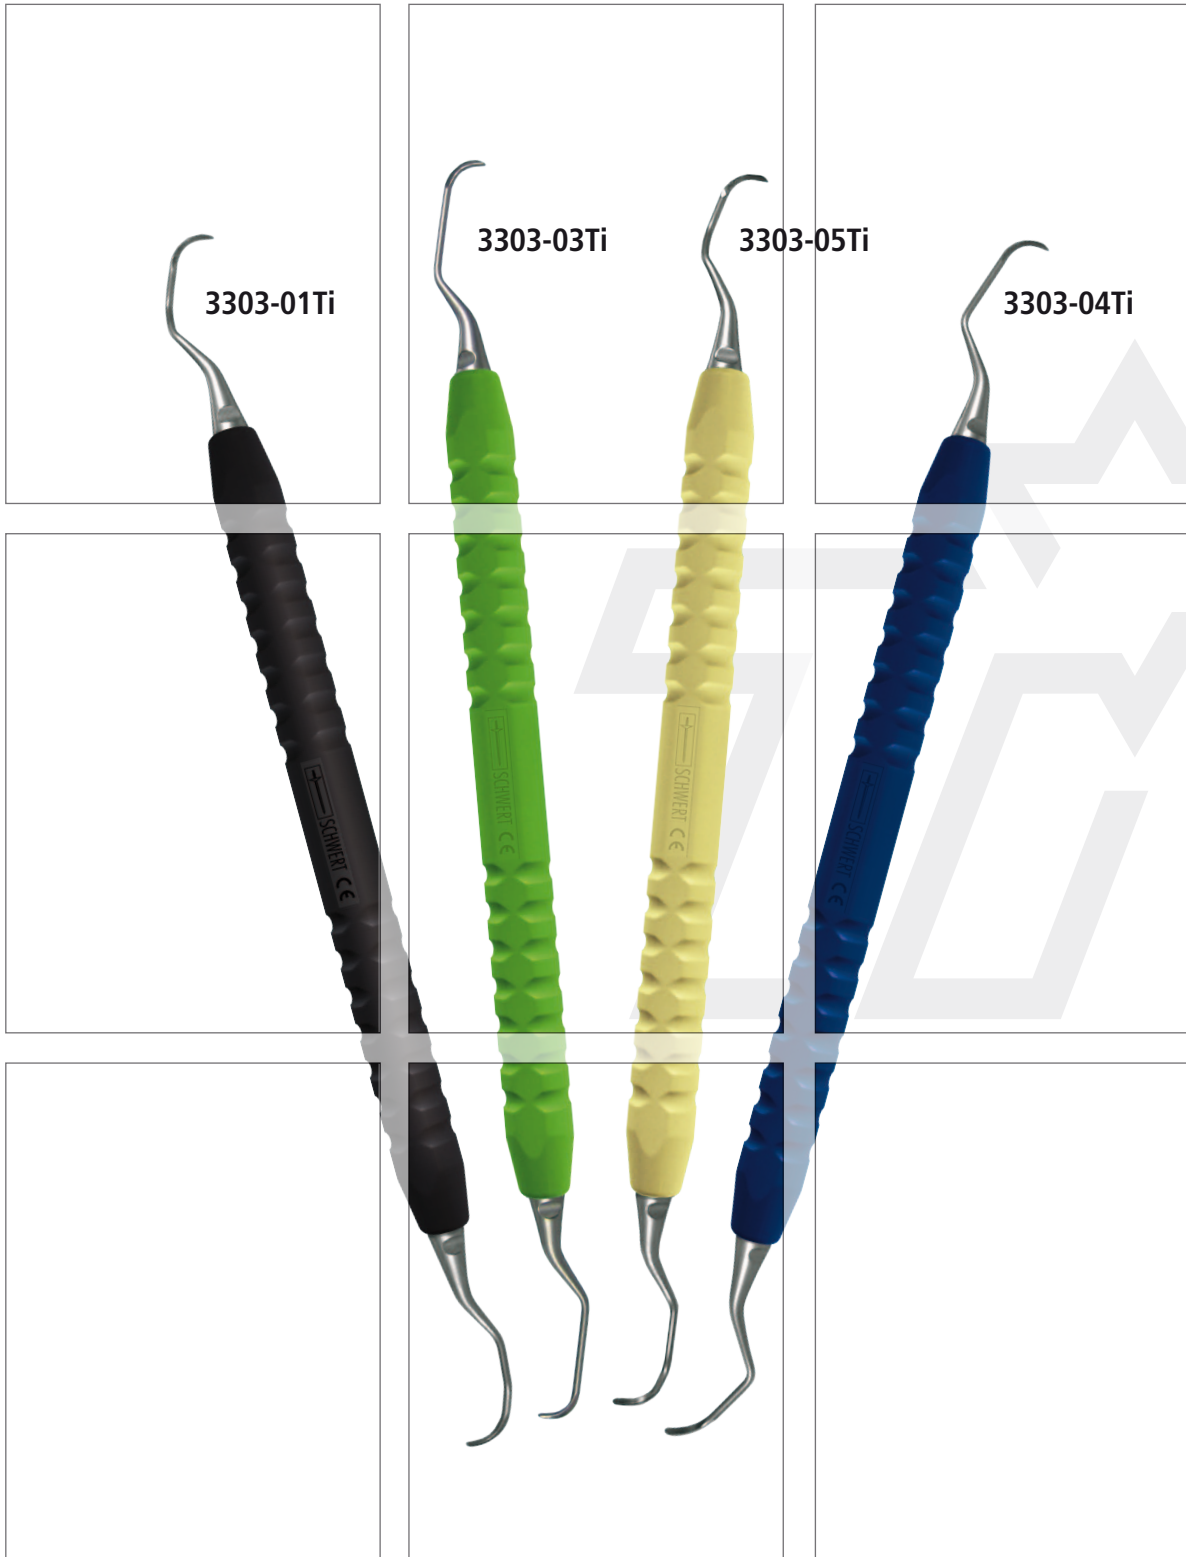

UpDate!

1896 **SCHWERT**
SWORD SYNONYM FÜR QUALITÄT & VERTRAUEN
SYNONYM FOR QUALITY & TRUST

Titan Küretten

mit auswechselbaren Titan Spitzen

SCHWERT
SWORD · ESPADA
EPEE · SPADA

UpDate!

Titan Küretten

mit auswechselbaren Titan Spitzen

Ti Küretten - Universal-Küretten mit auswechselbaren, sehr grazil ausgearbeiteten Titan-Spitzen, zur Entfernung der angelagerten Plaque-Schichten auf den Implantathälsen.

	Artikelbezeichnung	Bestellmenge
	3303-01Ti Universal Kürette, L1/2 Langer, Titan Spitzen, schwarz	[]
	3303-03Ti Universal Kürette, L3/4 Langer, Titan Spitzen, grün	[]
	3303-05Ti Universal Kürette, L5/6 Langer, Titan Spitzen, gelb	[]
	3302-04Ti Universal Kürette, Columbia Fig. 4R/4L, Titan Spitzen, blau	[]