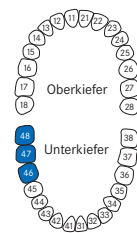

Karogriff · Handle with diamond profile

228L

Bestellmenge
 Order quantity

[]

Karogriff · Handle with diamond profile

228R

Bestellmenge
 Order quantity

[]

Anatomischer Griff · Anatomic handle

155-28L

Bestellmenge
 Order quantity

[]

Anatomischer Griff · Anatomic handle

155-28R

Bestellmenge
 Order quantity

[]