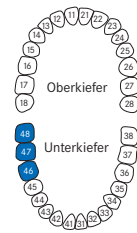

Karogriff · Handle with diamond profile

228L

Bestellmenge
 Order quantity

[]

Karogriff · Handle with diamond profile

228R

Bestellmenge
 Order quantity

[]

Anatomischer Griff · Anatomic handle

155-28L

Bestellmenge
 Order quantity

[]

Anatomischer Griff · Anatomic handle

155-28R

Bestellmenge
 Order quantity

[]