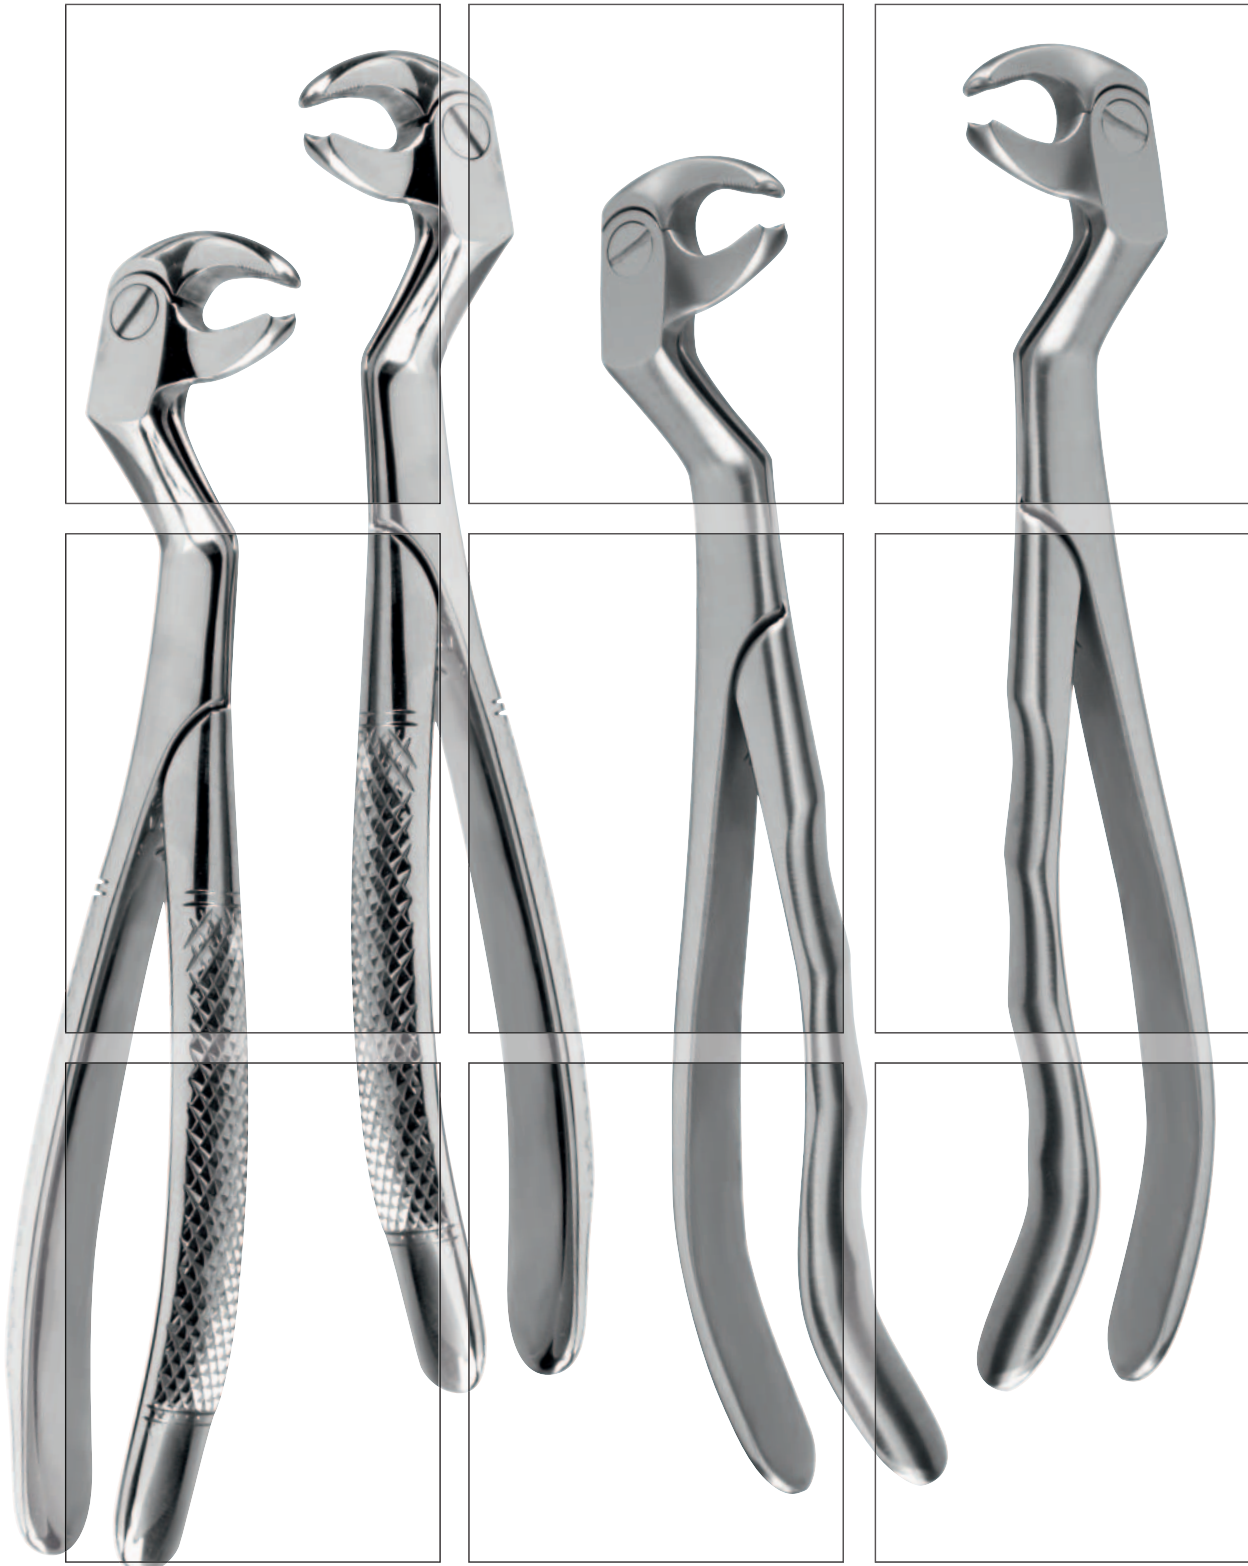

UpDate!

1896 **SCHWERT**
SWORD SYNONYM FÜR QUALITÄT & VERTRAUEN
SYNONYM FOR QUALITY & TRUST

Zahnzangen Routurier · Routurier Extraction Forceps

Modern Therapy · Modern Instruments

SCHWERT
SWORD · ESPADA
EPEE · SPADA

UpDate!

SCHWERT
 SWORD · ESPADA
 EPEE · SPADA

Zahnzangen Routurier

Modern Therapy · Modern Instruments

Diese speziellen Extraktionszangen bieten durch Ihre niedrige Bauweise und anatomisch gewinkelte Form einen sehr guten Zugang im unteren Molarenbereich. Besonders auch bei eingeschränkter Mundöffnung geeignet.

Routurier Extraction Forceps

Modern Therapy · Modern Instruments

These special extraction forceps allow you to access easily the lower molars because of its anatomic angulated shape and its slim and compact design. Especially capable for patients with a restricted mouth opening.

Karogriff · Handle with diamond profile

228L

Bestellmenge
 Order quantity

[]

Karogriff · Handle with diamond profile

228R

Bestellmenge
 Order quantity

[]